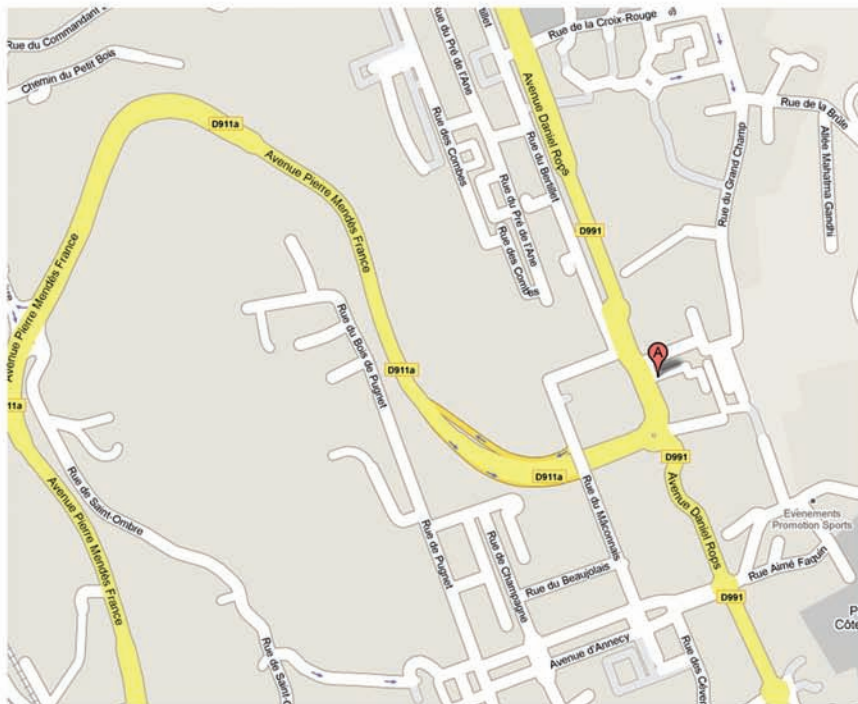

## Venir à l'UDAF de la Savoie à Chambéry

Depuis A41, n° de sortie de l'autoroute : 16

Prendre la sortie Chambéry Centre / Chambéry-le-Haut  
Puis direction Chambéry-le-Haut, le Fourm

**LE FORUM**  
Chambéry-le-Haut  
BP 948  
73009 CHAMBERY cedex

## Venir à l'UDAF de la Savoie à Albertville

Depuis A430

Prendre la sortie 30 Albertville Centre  
Au rond-point, prendre à gauche Avenue des Chasseurs Alpins  
Continuer tout droit Cours de l'Hôtel de Ville  
Prendre à gauche Rue Gambetta  
Continuer tout droit Place de l'Eglise  
Prendre à gauche Rue du Président Coty